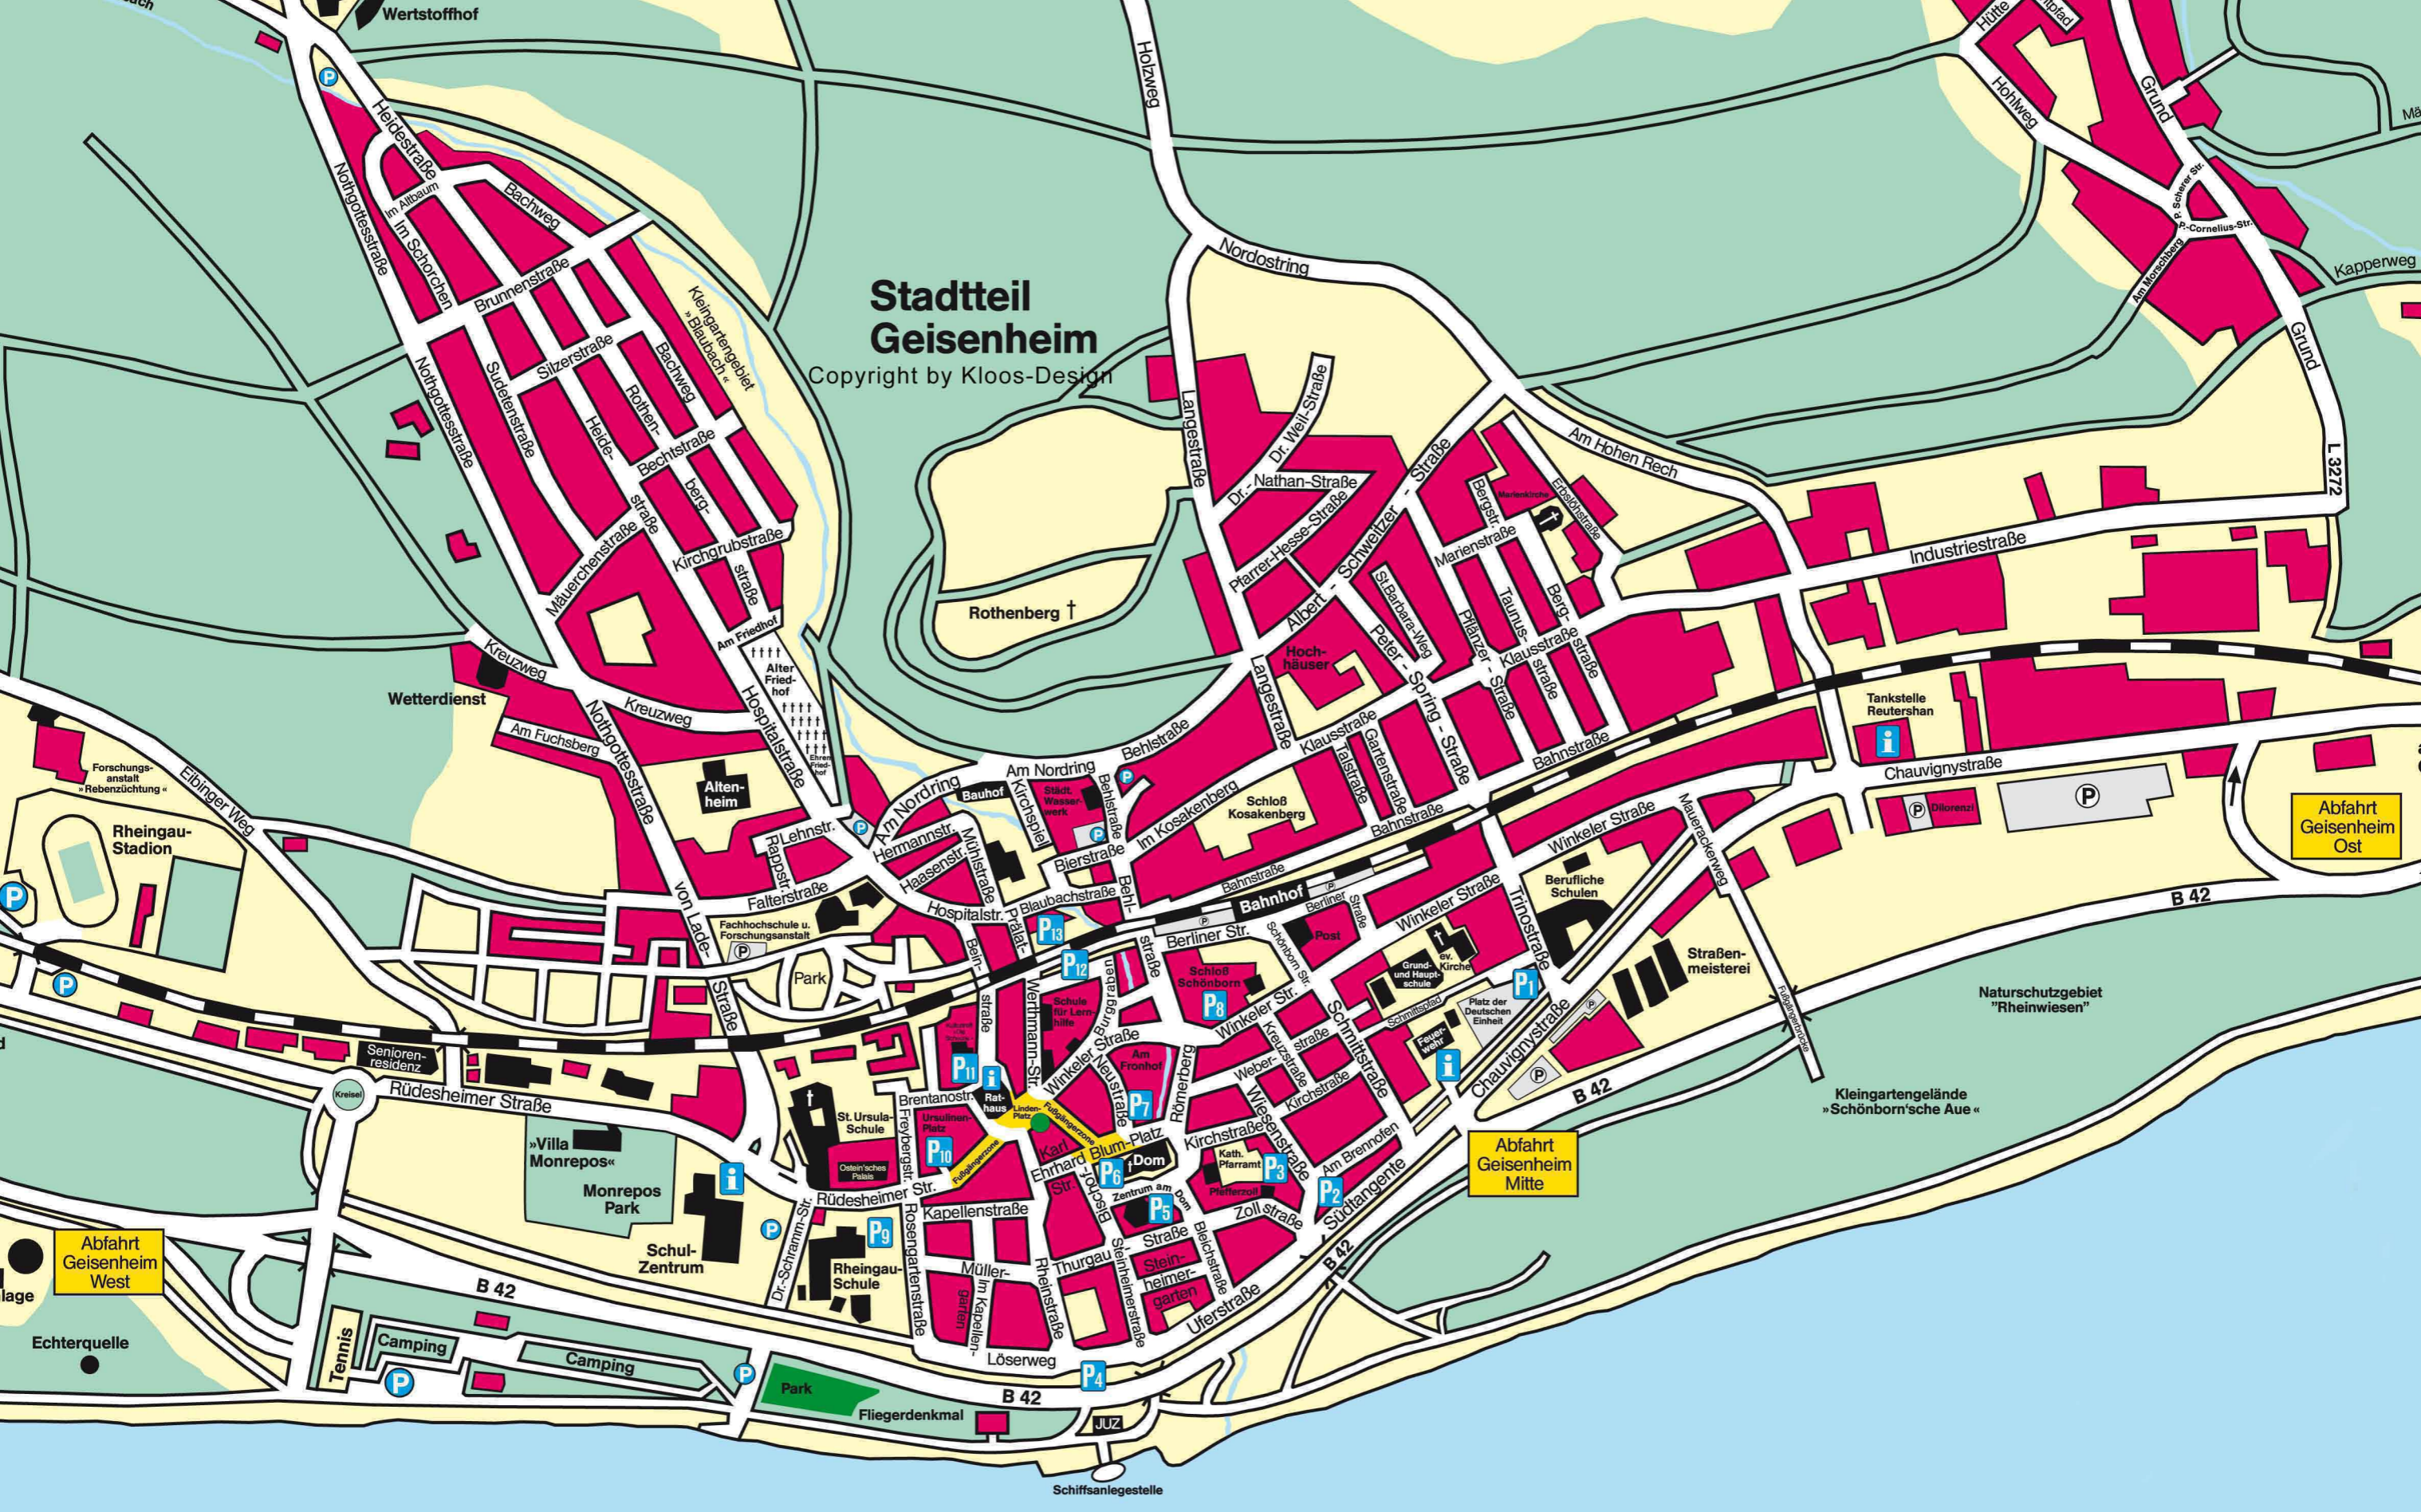

Stadtteil Geisenheim

Copyright by Kloos-Design

Rothenberg †

Wetterdienst

Rheingau-Stadion

Abfahrt Geisenheim West

Echterquelle

»Villa Monrepos«
Monrepos Park

Schul-Zentrum

Tennis

Camping

Camping

Park
Fliegerdenkmal

Schiffsanlegestelle

Naturchutzgebiet
»Rheinwiesen«

Kleingartengelände
»Schönborn'sche Aue«

Abfahrt Geisenheim Mitte

Abfahrt Geisenheim Ost

Tankstelle
Reutershan

Berufliche Schulen

Straßenmeisterei

Stadtteil Geisenheim

Copyright by Kloos-Design