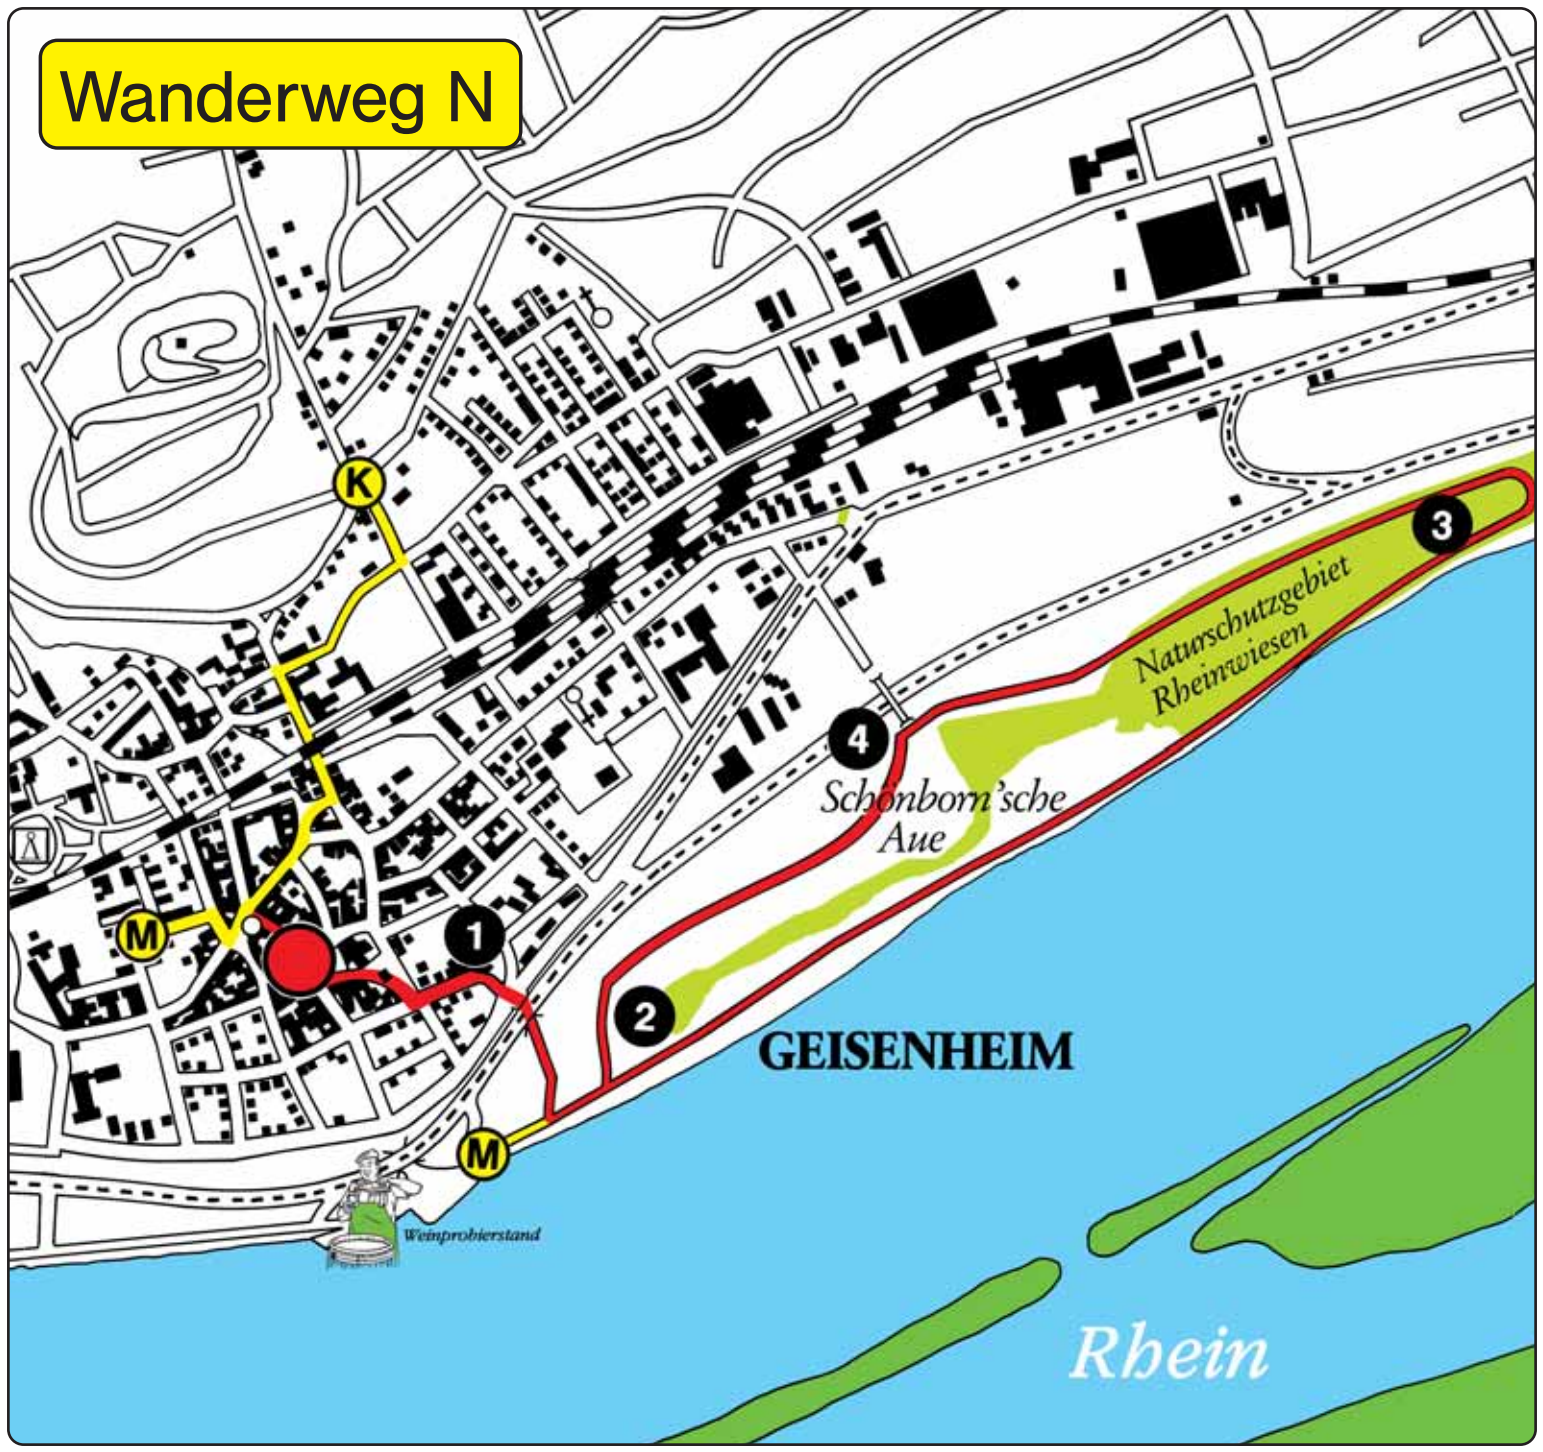

# Wanderweg N

**GEISENHEIM**

*Rhein*

Weinprobierstand

Schonborn'sche  
Aue

Naturschutzgebiet  
Rheinwiesen

K

M