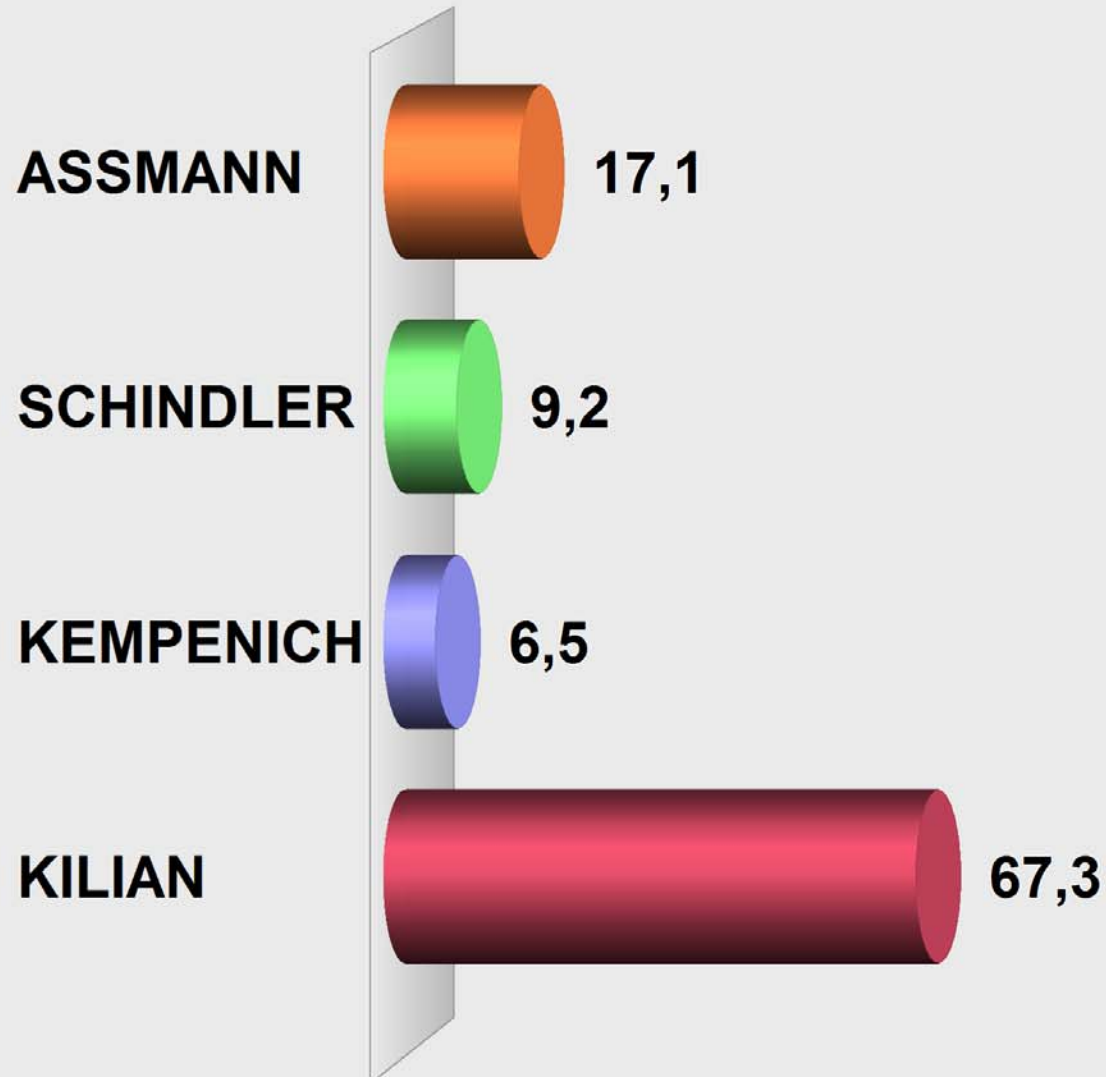

## Bürgermeisterwahl 2010 Ergebnis

Stimmenanteile in Prozent (%)

Wahlb. insges. . . . .	9.062
Wahlb. ohne Sperrv. . . . .	8.312
Wahlb. mit Sperrv. . . . .	750
Wahlb. nach § . . . . .	0
Stimmzettel . . . . .	4.834
dav. mit Wahlschein . . . . .	715
Ungült. Stimmen . . . . .	35
Gültige Stimmen . . . . .	4.799
Wahlbeteiligung . . . . .	53,3%

	Stimmen	Anteil
ASSMANN . . . . .	821	17,1%
SCHINDLER . . . . .	440	9,2%
KEMPENICH . . . . .	310	6,5%
KILIAN . . . . .	3.228	67,3%

2407 Stimmen Vorsprung für KILIAN