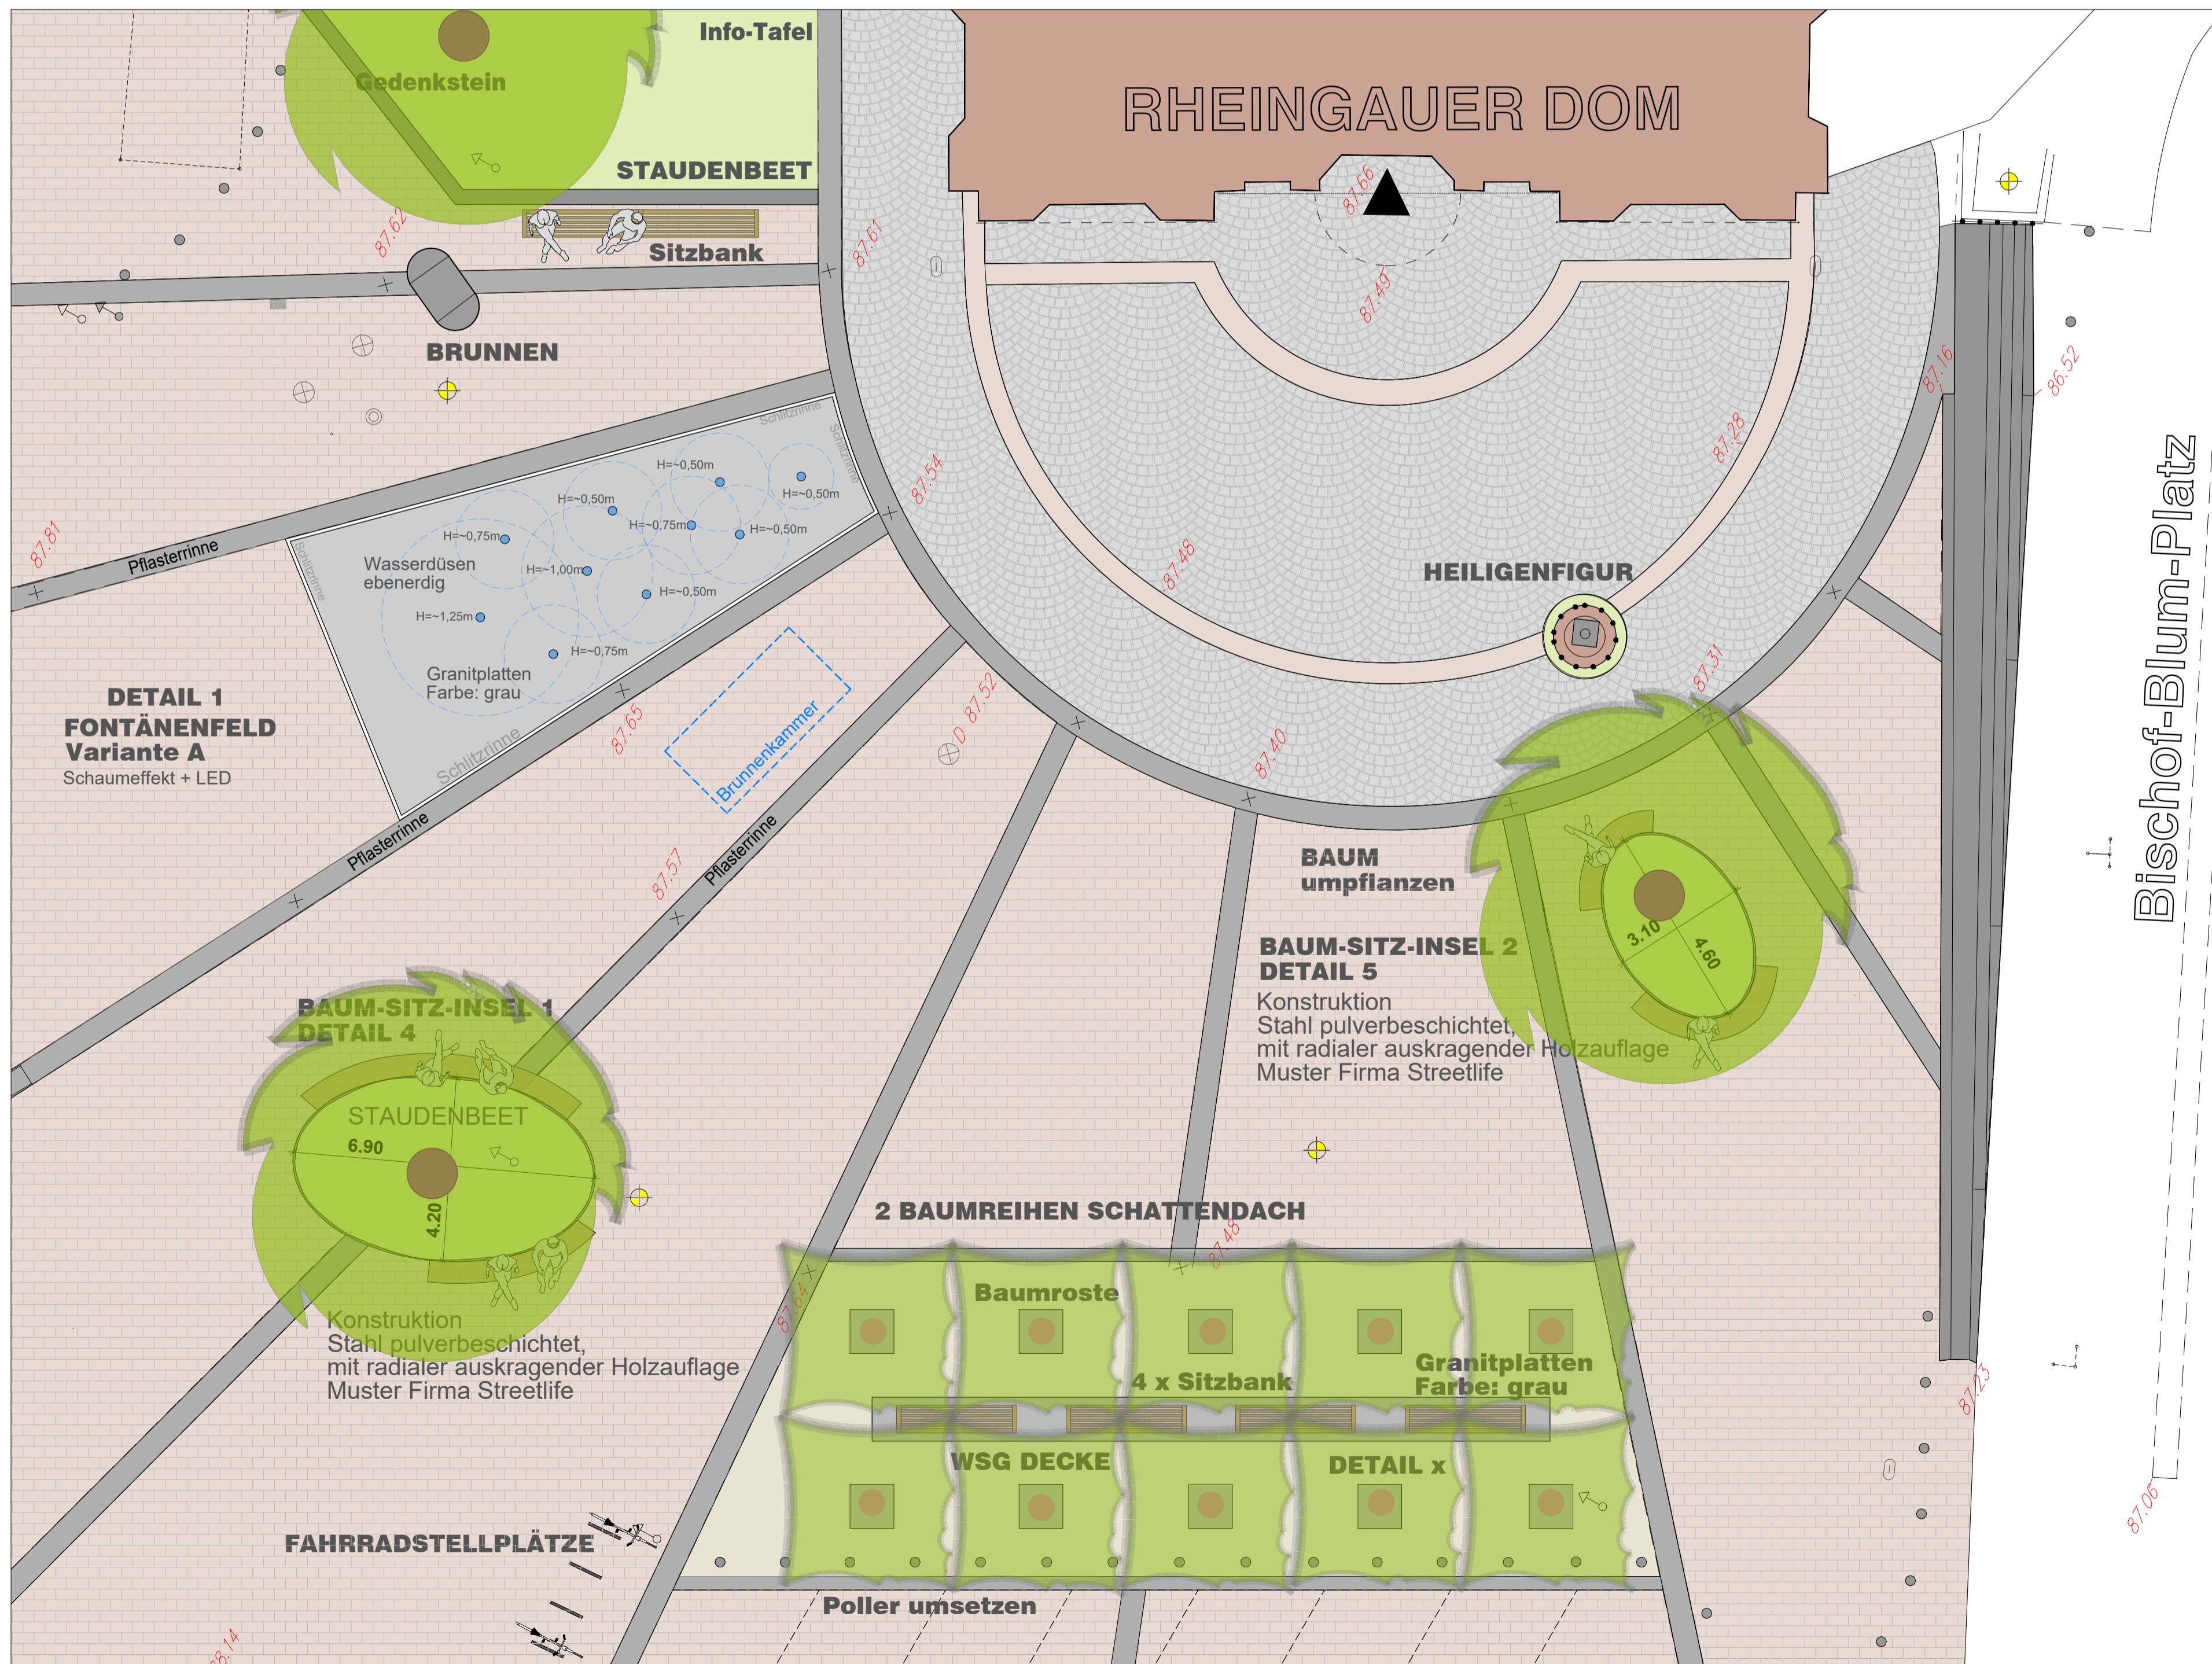

FONTÄNENFELD Variante A Schaumeffekt + LED

Foto nur beispielhaft

BISCHOF - BLUM - PLATZ
Magistrat der Hochschulstadt Geisenheim
TEILUMGESTALTUNG
Wasserspiel + Begrünung
Fontänenfeld Variante A
SCHAUMSPRÜDLER